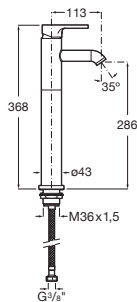

## Baterie lavoar carelia cu pipă înaltă, corp neted

PRE (FĂRĂ TVA) (FĂRĂ TVA)

432,00 LEI

## CARACTERISTICI

Filet racord apă: 3/8"

Finisaj: Crom

Furtunuri de alimentare flexibile incluse

Locație de aplicare: Lavoar

Mounting type: Montat pe margine

Stativ înalt

Tip de cartuș: Ceramic